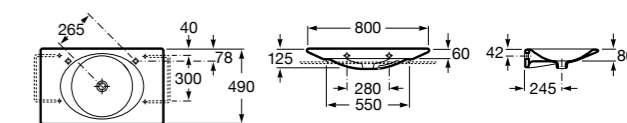

Inspira

32752B..0 Настенная или накладная керамическая раковина из материала FINECERAMIC®. Смеситель не входит в комплект.