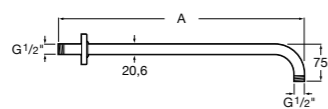

Держатели для душевых насадок

Потолочный держатель

Потолочный держатель для душевой насадки. Совместим с RainDream и RainSense.

	A	
5B0650C00	300	
5B0550C00	200	
5B0450C00	100	
5B0550..0 ©	200	Покрытие Everlux.

Потолочный держатель

Потолочный держатель для душевой насадки 100 мм. Совместим с RainDream и RainSense.

5B1050C00

Настенный держатель

Настенный держатель для душевой насадки. Совместим с RainDream и RainSense.

	A	
5B0350C00	500	
5B0250C00	400	
5B0150C00	300	
5B0250..0	400	Покрытие Everlux.