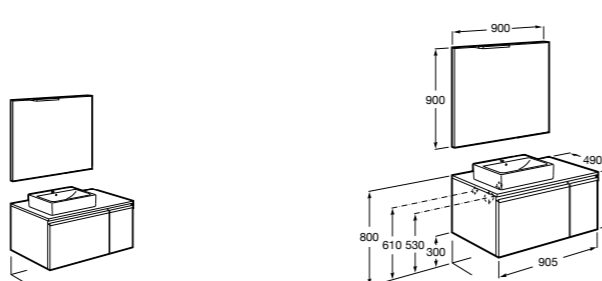

Heima раковина слева

1. **851004XXX** Мебельный модуль для раковины с рабочей поверхностью. Раковина и смеситель не входят в комплект. Модуль дополнительно обработан защитой от влаги.
   851042XXX PACK - Комплект мебели, раковины и зеркала с подсветкой LED Smartlight. Компактный сифон. Раковина, ножки и смеситель не входят в комплект. Модуль дополнительно обработан защитой от влаги.
   856925331 Комплект из 2-х ножек.