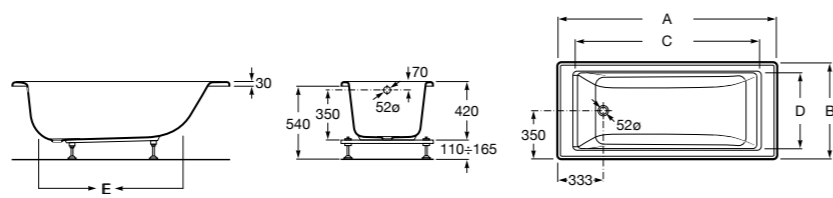

Vythos

Прямоугольная акриловая ванна с гидромассажем Total и набором для слива.

	A	B	C	D	E	Объем, л
248059001	1700	700	1450	560	1185	185
248058001	1600	700	1350	560	1085	170

Прямоугольная акриловая ванна с гидромассажем Tonis и набором для слива.

	A	B	C	D	E	Объем, л
248056001	1700	700	1450	560	1185	185
248055001	1600	700	1350	560	1085	170

Прямоугольная акриловая ванна.

	A	B	C	D	E	Объем, л
247844000	1700	700	1450	560	1185	185
247942000	1600	700	1350	560	1085	170

Подголовник (белый).

291066000