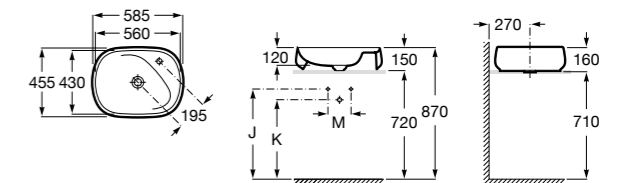

The Gap Square ©

3270Y2000 Накладная керамическая раковина. Смеситель не входит в комплект.