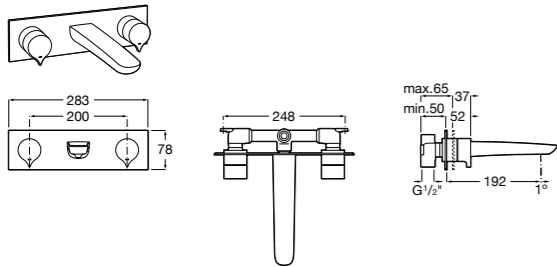

**Смесители для раковин / встраиваемые /
двухвентильные**

Insignia

5A453AC00 Встраиваемый смеситель для раковины.