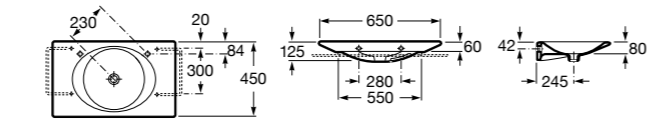

### Hall Asimetrico

- 327620000** Настенная или накладная керамическая раковина. Смеситель не входит в комплект.  
**337621000** Полупьедестал для керамической раковины.