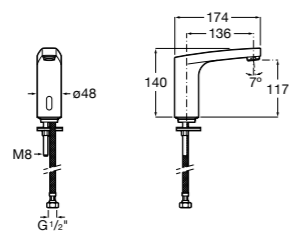

L70-E ®

1. **5A5C09C00** Электронный кран для раковины для подвода одной воды. Ограничитель потока воды 5 л/мин, гибкая подводка. Питание от четырех щелочных батареек 1,5V LRG (AA). Батарейки не включены в комплект.
2. **5A5D09C00** Электронный кран для раковины для подвода одной воды. Ограничитель потока воды 5 л/мин, гибкая подводка. Питание от сети 230 V. Источник питания включен в комплект.