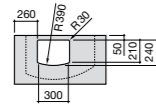

### Hall Asimetrico

- 327620000** Настенная или накладная керамическая раковина. Смеситель не входит в комплект.  
**337621000** Полупьедестал для керамической раковины.