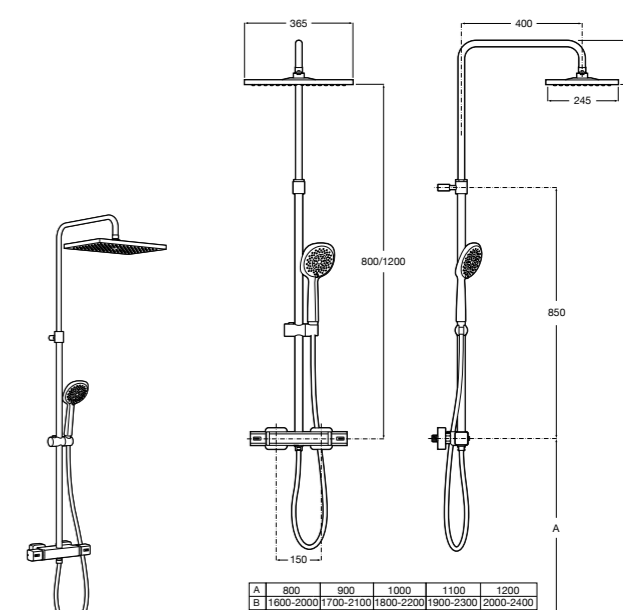

Level-T

5A201AC00 Душевая стойка со смесителем-термостатом. Регулируемая высота. Включает: верхний душ 365x245 мм, ручной душ диаметром 130 мм с тремя режимами напора воды, гибкий шланг 1,75 м и держатель с возможностью регулировки наклона и высоты.