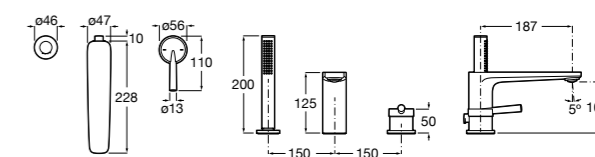

L90

5A1801C00 Монтируемый на край ванны двухвентильный смеситель для ванны-душа с изливом 130 мм, с душевой лейкой и гибким шлангом.