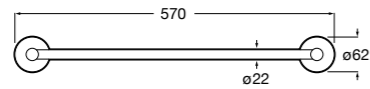

Twin

1. 816707001 Решетка для полотенец, Крепление на болты или клей.

Superinox

1. 817302002 Решетка для полотенец.