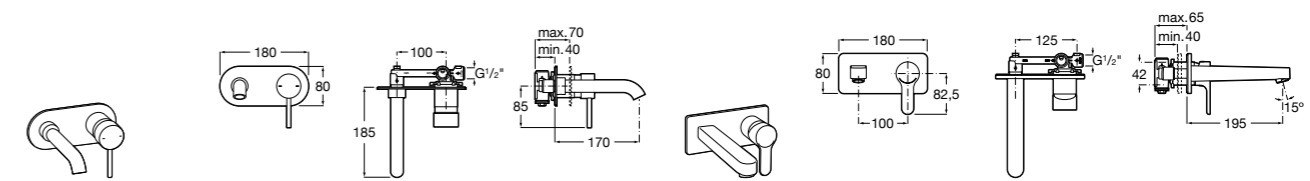

Lanta

5A3511C00 Встраиваемый смеситель для раковины. Для установки вместе с арт. 525220603.

525220603 Универсальный монтажный блок для встраиваемого смесителя для раковины.

L20

5A3L09C00 Встраиваемый смеситель для раковины. Для установки вместе с арт. 525220603.

525220603 Универсальный монтажный блок для встраиваемого смесителя для раковины.

Размеры в мм