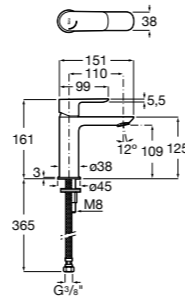

Cala

1. **5A326EC00** Смеситель для раковины, гладкий корпус, с гибкой подводкой. Cold start.