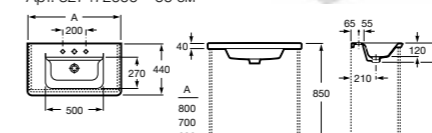

Раковина The Gap Original

Стр. 126
Арт. 327470000 80 см
Арт. 327471000 70 см
Арт. 327472000 60 см