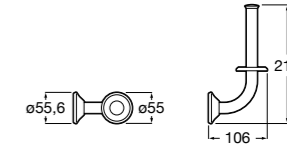

Hotel's Classic

815436001 Резервный держатель для туалетной бумаги.