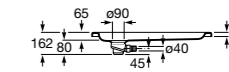

**Керамические душевые поддоны****Malta Walk-In**

Керамический душевой поддон с противоскользящим покрытием и с платформой венге.

373524000