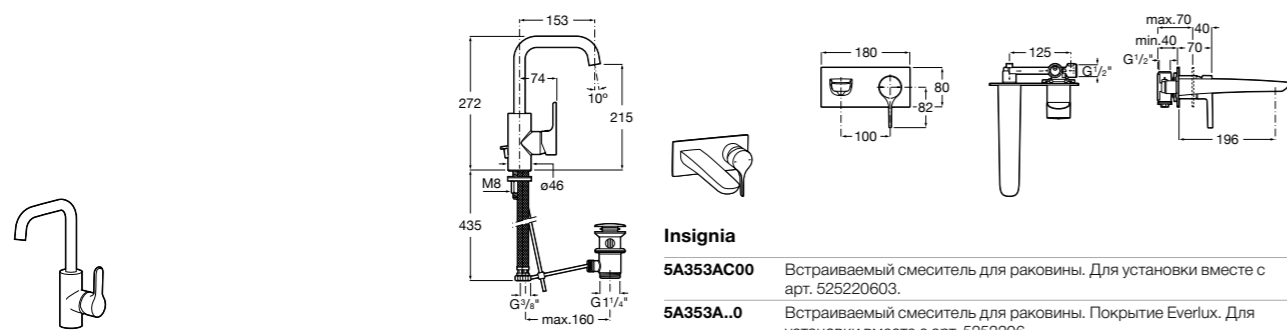

Смесители для раковин / встраиваемые / однорычажные

L20

5A4009C00 Смеситель со средней высотой излива, гибкой подводкой. Cold start.

Insignia

5A353AC00 Встраиваемый смеситель для раковины. Для установки вместе с арт. 525220603.

5A353A..0 Встраиваемый смеситель для раковины. Покрытие Everlux. Для установки вместе с арт. 525220603.

525220603 Универсальный монтажный блок для встраиваемого смесителя для раковины.

5252206.. Универсальный монтажный блок для встраиваемого смесителя для раковины. Покрытие Everlux.

Размеры в мм