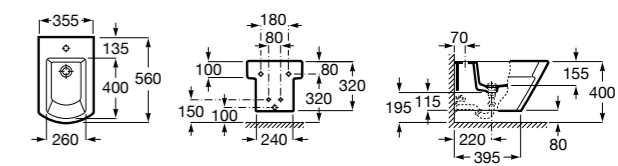

Beyond

3570B6..0 Подвесное биде без крышки. Включает: установочный комплект.

806B82..B Крышка для биде с механизмом «мягкое закрывание». Материал SUPRALIT®.