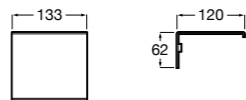

Nuova

816529001 Держатель для туалетной бумаги с крышкой.

Onda

3870ZB000 Держатель для туалетной бумаги с крышкой.