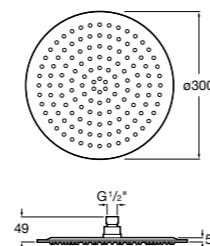

Душевые насадки / встраиваемые

Raindream

5B2650C00 Круглая душевая насадка. Хромированная нержавеющая сталь. Кронштейн покупается отдельно.

Raindream

5B3150C00 Круглая душевая насадка. Хромированная нержавеющая сталь. Крепится к потолку.

Raindream

5B3250C00 Квадратная душевая насадка. Хромированная нержавеющая сталь. Крепится к потолку.

Душевые насадки / крепление к потолочному или настенному держателю

Raindream

5B2850C00 Квадратная душевая насадка. Хромированная нержавеющая сталь. Кронштейн покупается отдельно.

Raindream

5B2450C00 Квадратная душевая насадка. Хромированная нержавеющая сталь. Кронштейн покупается отдельно.

Raindream

5B2550C00 Круглая душевая насадка. Хромированная нержавеющая сталь. Кронштейн покупается отдельно.

Rainsense

5B3950.0 Круглая душевая насадка. Покрытие Everflux. Кронштейн покупается отдельно.

Rainsense

5B4050.0 Квадратная душевая насадка. Покрытие Everflux. Кронштейн покупается отдельно.

Rainsense

5B3050C00 Прямоугольная душевая насадка. Хромированный ABS-пластик. Кронштейн покупается отдельно.

Rainsense

5B2250C00 Круглая душевая насадка. Хромированный ABS-пластик. Кронштейн покупается отдельно.

Rainsense

5B2350C00 Квадратная душевая насадка. Хромированный ABS-пластик. Кронштейн покупается отдельно.

Rainsense

5B2950C00 Круглая душевая насадка. Хромированная нержавеющая сталь. Кронштейн покупается отдельно.

Rainsense

5B2150C00 Круглая душевая насадка. Хромированный ABS-пластик. Кронштейн покупается отдельно.

Rainsense

5B3350C00 Круглая душевая насадка. Хромированный ABS-пластик.

Stella

5B103C00 Душевая насадка с тремя функциями (Rain, Soft и Pulse).
5B103C00 Душевая насадка с одной функцией (Rain).