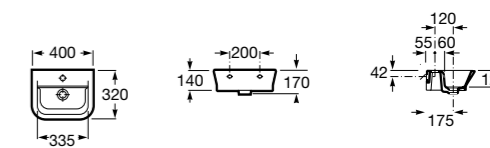

The Gap Original

327478000 Настенная керамическая раковина. Смеситель не входит в комплект.

337472000 Полуьпедестал для керамической раковины компакт.