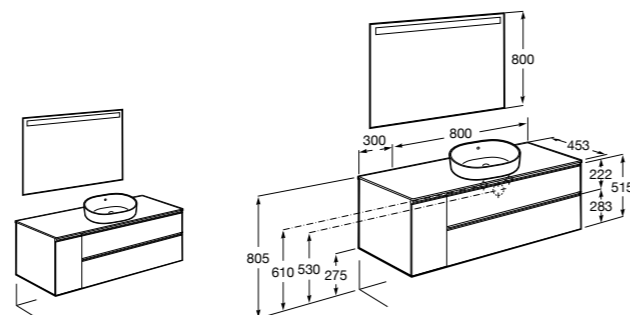

The Gap раковина слева

851505XXX UNIK - мебельный модуль для раковины слева. Базовый набор включает 2 ящика, 1 дверцу и столешницу, обработанную защитой от влаги.

851536XXX PASC - мебельный модуль для раковины слева. Базовый набор включает 2 ящика, 1 дверцу, столешницу, обработанную защитой от влаги и зеркало Eidos.

816829339 Набор из 2 ножек 275 мм для мебели со столешницей.

816829458 Набор из 2 ножек 275 мм для мебели со столешницей.

Prisma раковина справа

855956XXX UNIK - Комплект мебели и раковины. Компактный сифон. Ножки и смеситель не входят в комплект.

855940XXX PASC - Комплект мебели, раковины и зеркала Prisma Basic со встроенной LED-подсветкой. Компактный сифон. Ножки и смеситель не входят в комплект.

816764339 Комплект из 2-х ножек.

Размеры в мм

Мебельные модули для одной раковины 1000 мм

Beyond

851454XXX UNIK - Комплект мебели с двумя ящиками с ручками и раковиной из материала FINECERAMIC®.

Beyond

851358XXX UNIK - Комплект мебели с двумя ящиками и раковиной из материала FINECERAMIC®. Ножки и смеситель не входят в комплект.

Beyond раковина справа

851390XXX UNIK - Комплект мебели с двумя ящиками и модулем с дверцей, раковина из материала SURFEX®. Ножки и смеситель не входят в комплект.

Beyond раковина слева

851389XXX UNIK - Комплект мебели с двумя ящиками и модулем с дверцей, раковина из материала SURFEX®. Ножки и смеситель не входят в комплект.

Beyond раковина справа

851397XXX Мебельный модуль для накладной раковины 455 (см. совместимость). Раковина и смеситель не входят в комплект.

Beyond раковина слева

851396XXX Мебельный модуль для накладной раковины 455 (см. совместимость). Раковина и смеситель не входят в комплект.

Beyond раковина справа

851409XXX Мебельный модуль для врезной раковины 450 (см. совместимость). Раковина и смеситель не входят в комплект.

Beyond раковина слева

851408XXX Мебельный модуль для врезной раковины 450 (см. совместимость). Раковина и смеситель не входят в комплект.

Inspira

851077XXX UNIK - Комплект мебели и раковины. Компактный сифон. Ножки и смеситель не входят в комплект.

816815339 Комплект из 2-х ножек.

Размеры в мм