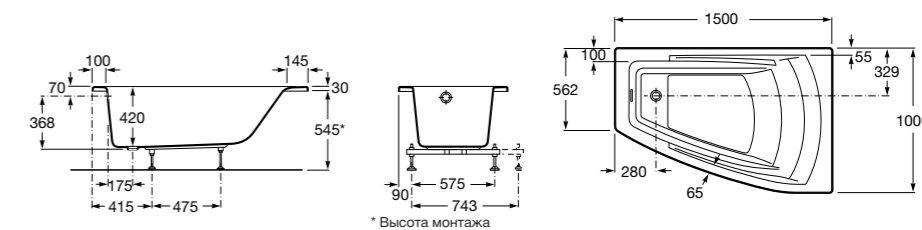

**248163000** Прямоугольная акриловая ванна.

**Hall**

**248168001** Прямоугольная акриловая ванна с гидромассажем Total и набором для слива.

Размеры в мм

**Hall**

**248186001** Левая асимметричная угловая акриловая ванна с гидромассажем Total и набором для слива.