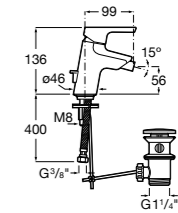

Malva

5A603BC00 Смеситель для биде с регулятором направления потока, донным клапаном и гибкой подводкой.