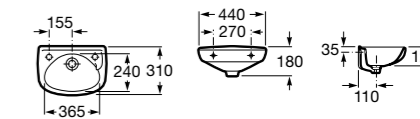

Ibis

320841001 Настенная керамическая раковина. Смеситель не входит в комплект.