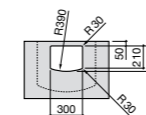

Hall

32762G000 Настенная или накладная керамическая раковина. Смеситель не входит в комплект.