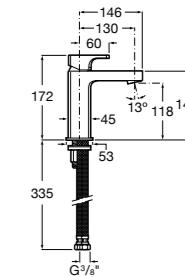

L90C

5A3C01C00 Смеситель для раковины компактный, гладкий корпус, с донным клапаном системы click-clack и гибкой подводкой. Cold start.