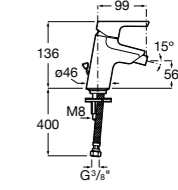

Malva

5A613BC00 Смеситель для биде с регулятором направления потока, цепочкой и гибкой подводкой.