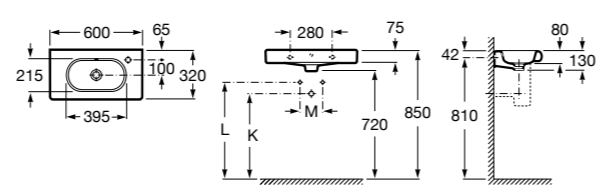

Meridian

1. **32724T000** Настенная керамическая раковина. Смеситель не входит в комплект.
   32724X000 Настенная керамическая раковина. Смеситель не входит в комплект.
   337242000 Полупьедестал для керамической раковины компакт.