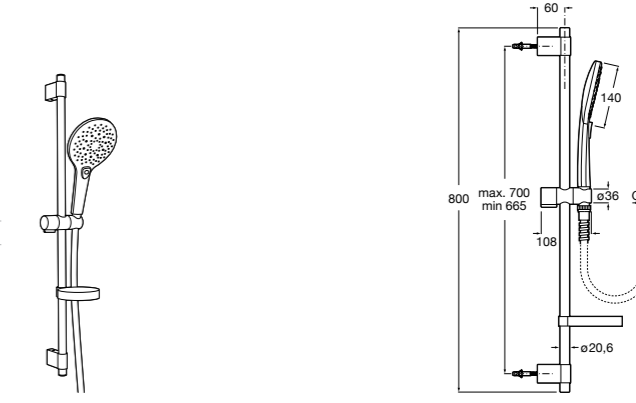

Plenum Round 140/3

5B1411C00

ROUND - Душевой комплект. Включает в себя: ручной душ 140 мм с 3 функциями, штангу 800 мм, регулируемый держатель для ручного душа, мыльницу и гибкий шланг 1,70 м. Хром.

5B1411CB0

ROUND - Душевой комплект. Включает в себя: ручной душ 140 мм с 3 функциями, штангу 800 мм, регулируемый держатель для ручного душа, мыльницу и гибкий шланг 1,70 м. Хром, белый.