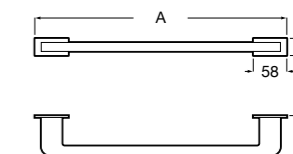

Record ®

Полотенцедержатель.

	A
817664001	400
817663001	300