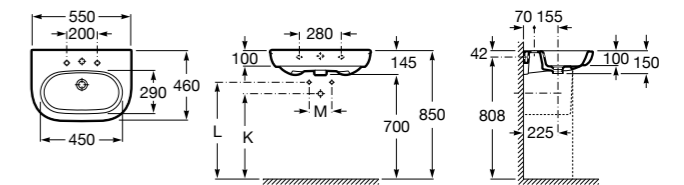

Meridian

1. **325243000** Настенная керамическая раковина. Смеситель не входит в комплект.
   335240000 Пьедестал для керамической раковины.
   337241000 Полупьедестал для керамической раковины.