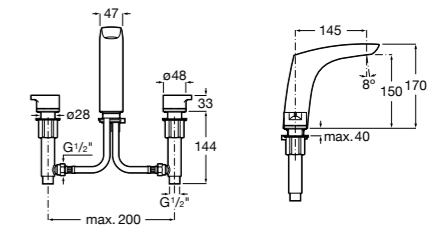

Смесители для раковин / монтаж на бортик / двухвентильные

Insignia

1. **5A443AC00** Монтируемый на раковину смеситель с центральным изливом, донным клапаном и гибкой подводкой.