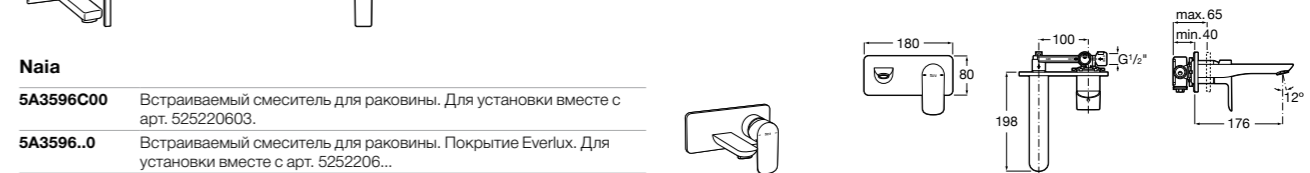

Cala ©

5A356EC00 Встраиваемый смеситель для раковины.

525220603 Универсальный монтажный блок для встраиваемого смесителя для раковины.