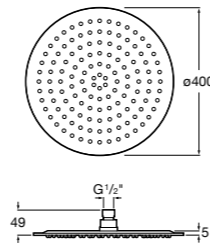

Душевые насадки / встраиваемые

Raindream

5B2650C00 Круглая душевая насадка. Хромированная нержавеющая сталь. Кронштейн покупается отдельно.

Raindream

5B3150C00 Круглая душевая насадка. Хромированная нержавеющая сталь. Крепится к потолку.

Raindream

5B3250C00 Квадратная душевая насадка. Хромированная нержавеющая сталь. Крепится к потолку.

Душевые насадки / крепление к потолочному или настенному держателю

Raindream

5B2850C00 Квадратная душевая насадка. Хромированная нержавеющая сталь. Кронштейн покупается отдельно.

Raindream

5B2450C00 Квадратная душевая насадка. Хромированная нержавеющая сталь. Кронштейн покупается отдельно.

Raindream

5B2550C00 Круглая душевая насадка. Хромированная нержавеющая сталь. Кронштейн покупается отдельно.

Rainsense

5B3950.0 Круглая душевая насадка. Покрытие Everflux. Кронштейн покупается отдельно.

Rainsense

5B4050.0 Квадратная душевая насадка. Покрытие Everflux. Кронштейн покупается отдельно.

Rainsense

5B3050C00 Прямоугольная душевая насадка. Хромированный ABS-пластик. Кронштейн покупается отдельно.

Rainsense

5B2250C00 Круглая душевая насадка. Хромированный ABS-пластик. Кронштейн покупается отдельно.

Rainsense

5B2350C00 Квадратная душевая насадка. Хромированный ABS-пластик. Кронштейн покупается отдельно.

Rainsense

5B2950C00 Круглая душевая насадка. Хромированная нержавеющая сталь. Кронштейн покупается отдельно.

Rainsense

5B2150C00 Круглая душевая насадка. Хромированный ABS-пластик. Кронштейн покупается отдельно.

Rainsense

5B3350C00 Круглая душевая насадка. Хромированный ABS-пластик.

Stella

5B103C00 Душевая насадка с тремя функциями (Rain, Soft и Pulse).
5B103C00 Душевая насадка с одной функцией (Rain).