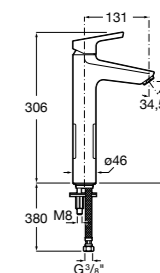

Malva

5A373BC0M Смеситель для раковины с высоким изливом, гладкий корпус, с гибкой подводкой.

5A373BC00 Смеситель для раковины, гладкий корпус, с высоким изливом, с гибкой подводкой. Cold start.