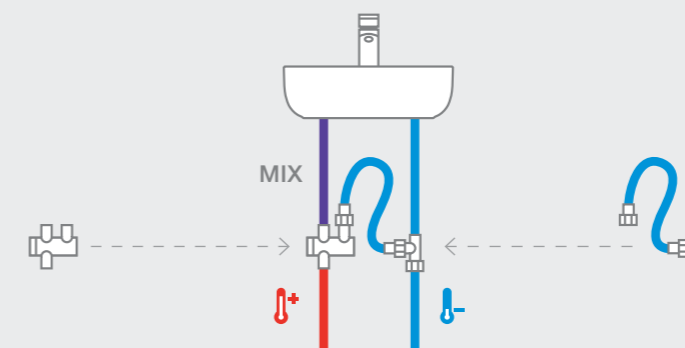

**Смесители для раковин /
педаль, монтируемая
к стене**

505128900

505128700

505127900

один
подвод
воды

**Смесители для раковин /
педаль, монтируемая
в пол**

Instant Foot
855

505128800

Instant Foot
855

505128600

Instant Foot
856

505127800

один
подвод
воды

**Смесители для раковин /
термостаты Micro-T**

5A0279C00

Avant
856

5A0179C00

ПРЕДВАРИТЕЛЬНО
СМЕШАНИЕ

**Установка термостата-смесителя для подачи холодной воды + предварительно
смешанной**