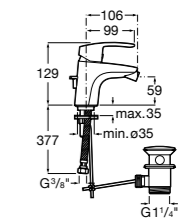

Monodin-N

5A6098C00 Смеситель для биде с регулятором направления потока, донным клапаном и гибкой подводкой.