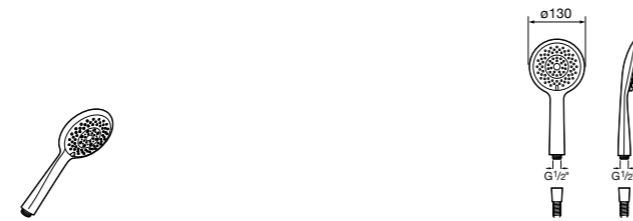

Sensum Round 130/4

5B1107C00 ROUND - Душевая лейка с 4 функциями. Хром.

5B1107..0 ROUND - Душевая лейка с 4 функциями. Покрытие Everlux.