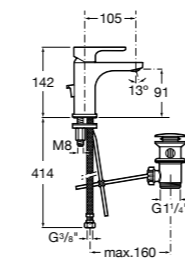

L20

1. **5A3A09C0M** Смеситель для раковины с донным клапаном и гибкой подводкой.
   5A3I09C00 Смеситель для раковины с донным клапаном и гибкой подводкой. Cold start.