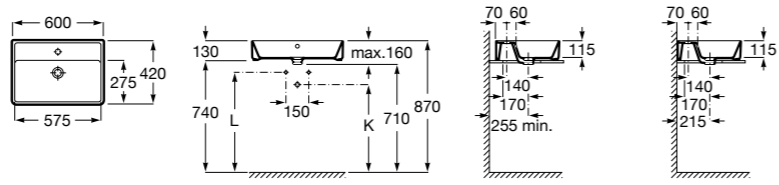

**Diverta**

**32711G000** Накладная керамическая раковина. Смеситель не входит в комплект.

**The Gap Square ©**

**3270MN000** Накладная керамическая раковина. Смеситель не входит в комплект.

Размеры в мм

**The Gap Square ©**