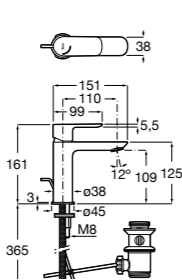

Cala

1. **5A306EC00** Смеситель для раковины с донным клапаном и гибкой подводкой. Cold start.