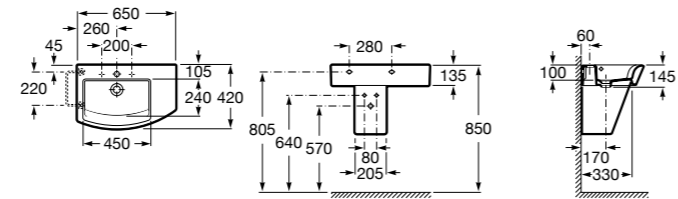

### Hall Asimetrico

- 327620000** Настенная или накладная керамическая раковина. Смеситель не входит в комплект.  
**337621000** Полупьедестал для керамической раковины.