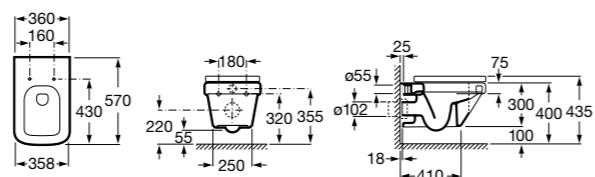

### Dama

**357788000** Подвесное биде со скрытым креплением.

**806782004** Крышка для биде с механизмом «мягкое закрывание».

**806780004** Крышка для биде.