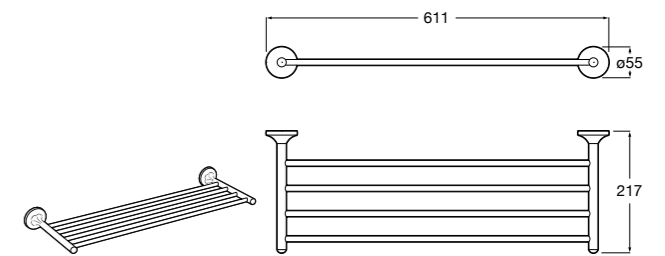

**Cubica**

- 816825001 Решетка для полотенец.

**Classica**

- 816814001 Решетка для полотенец.

Размеры в мм