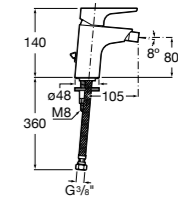

Atlas

5A6190C00 Смеситель для биде с регулятором направления потока, цепочкой и гибкой подводкой.