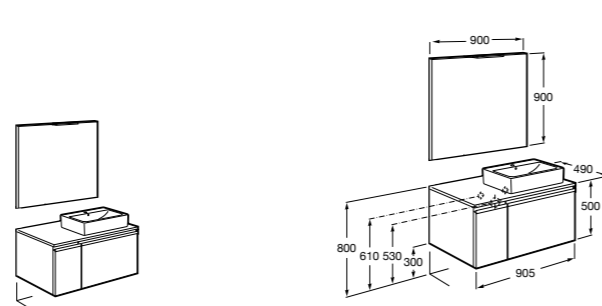

**Heima раковина справа**

- 851003XXX** Мебельный модуль для раковины с рабочей поверхностью. Раковина и смеситель не входят в комплект. Модуль дополнительно обработан защитой от влаги.  
**851041XXX** PACK - Комплект мебели, раковины и зеркала с подсветкой LED Smartlight. Компактный сифон. Раковина, ножки и смеситель не входят в комплект. Модуль дополнительно обработан защитой от влаги.  
**856925331** Комплект из 2-х ножек.