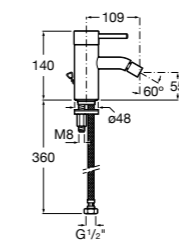

Lanta

5A6111C00 Смеситель для биде с регулятором направления потока, цепочкой и гибкой подводкой.