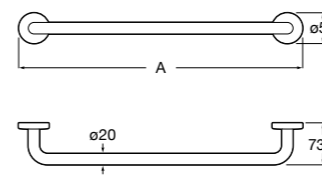

Hotel's

Полотенцедержатель.

	A
816376001	750
816729001	600
816728001	450
816727001	300