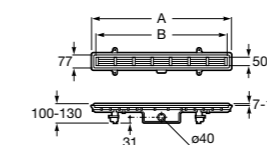

Malta

Керамический душевой поддон.

	A	B	C	D
373516000	1200	800	65	180
373517000	1000	800	65	180
373505000	1200	750	65	175
373506000	1000	750	65	170
37450C000	1200	700	65	175
37450D000	1000	700	65	170
37450E000	900	700	65	170
373513000	1200	700	80	175
373512000	1000	700	80	170
373519000	900	700	80	170

Malta

Угловой керамический душевой поддон.

	A	B	Rad
37450A000	1000	1000	504
37450B000	900	900	504

Italia

Прямоугольный керамический душевой поддон.

	A	B	C	D
3740HP000	1200	800	80	170
3740HS000	1000	800	80	170
3740HG000	1400	700	80	170
3740HR000	1200	700	80	170
3740HT000	1000	700	80	170
3740HU000	900	720	80	170

Italia

Угловой керамический душевой поддон.

	A	B	C	D	Rad
3740HL000	900	900	80	625	550
3740HM000	800	800	80	525	550

Сливы для керамических душевых поддонов

Сливы ультраплоские

27L026000	высота: 60 мм
27L018000	высота: 80 мм

Сливы

506404400	Слив Ø 90 для душевых поддонов.
P0005900R	Слив Ø 65 для душевых поддонов.
506404500	Слив Ø 52 для душевых поддонов.

Italia

Квадратный керамический душевой поддон.

	A	B
3740NH000	900	900
3740NJ000	800	800
3740NK000	700	700

Сливные системы In-Drain

In-Drain Channel

IN-DRAIN CHANNEL - Сливной комплект с прокладкой из геотекстиля.

	A	B
276091000	950 x 50	990 950
276153000	850 x 50	890 850
276090000	750 x 50	790 750
276089000	650 x 50	690 650

In-Drain X3

IN-DRAIN X3 - Сливной комплект с прокладкой из геотекстиля. Реверсивная керамическая панель (не входит в комплект).

	A	B
276131000	950 x 50	990 950
276130000	850 x 50	890 850
276129000	750 x 50	790 750
276128000	650 x 50	690 650

Plate X1

PLATE X1 - Крышка сливного отверстия, совместима с In-Drain Channel.

	A	B
276095000	950 x 50	990 950
276155000	850 x 50	890 850
276094000	750 x 50	790 750
276093000	650 x 50	690 650

Plate X2

PLATE X2 - Крышка с решёткой для сливного отверстия, совместима с In-Drain Channel.