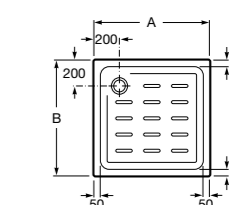

**Керамические душевые поддоны****Malta Walk-In**

Керамический душевой поддон с противоскользящим покрытием и с платформой венге.

373524000