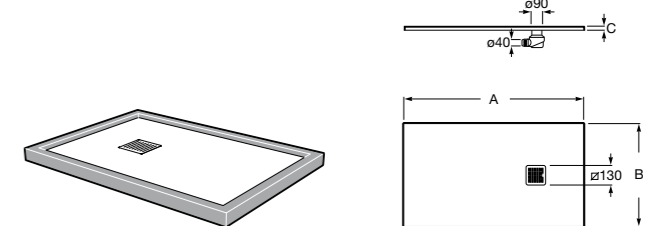

Terran (с рамкой)

Ультралепкий душевой поддон, материал STONEX®, с рамкой.

	A	B	C
До 1800 x 900 x 41	1800	900	41
До 1600 x 900 x 41	1600	900	41
До 1400 x 900 x 41	1400	900	41
До 1200 x 900 x 38	1200	900	38
До 1000 x 900 x 36	1000	900	36
До 1800 x 800 x 41	1800	800	41
До 1600 x 800 x 41	1600	800	41
До 1400 x 800 x 41	1400	800	41
До 1200 x 800 x 38	1200	800	38
До 1000 x 800 x 36	1000	800	36
До 1800 x 750 x 41	1800	750	41
До 1600 x 750 x 41	1600	750	41
До 1400 x 750 x 41	1400	750	41
До 1200 x 750 x 38	1200	750	38
До 1000 x 750 x 36	1000	750	36
До 1800 x 700 x 41	1800	700	41
До 1600 x 700 x 41	1600	700	41
До 1400 x 700 x 41	1400	700	41
До 1200 x 700 x 38	1200	700	38
До 1000 x 700 x 36	1000	700	36