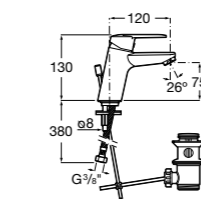

Размеры в мм

**Victoria**

- 5A3H25C0M** Смеситель для раковины, гладкий корпус, с гибкой подводкой.

**Brava**

- 5A4230C00** Кран для раковины (синий указатель).  
**5A4330C00** Кран для раковины (красный указатель).