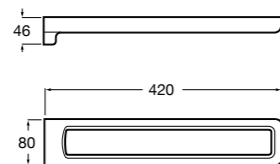

**Victoria**

816658001 Двойной вращающийся полотенцедержатель.

**Аксессуары / Настенные полотенцедержатели**

**Аксессуары / полотенцедержатели в форме кольца**

**Tempo**

817031001 Полотенцедержатель двойной. Хром.  
817031022 Полотенцедержатель двойной. Покрытие Everlux титановый черный. ©