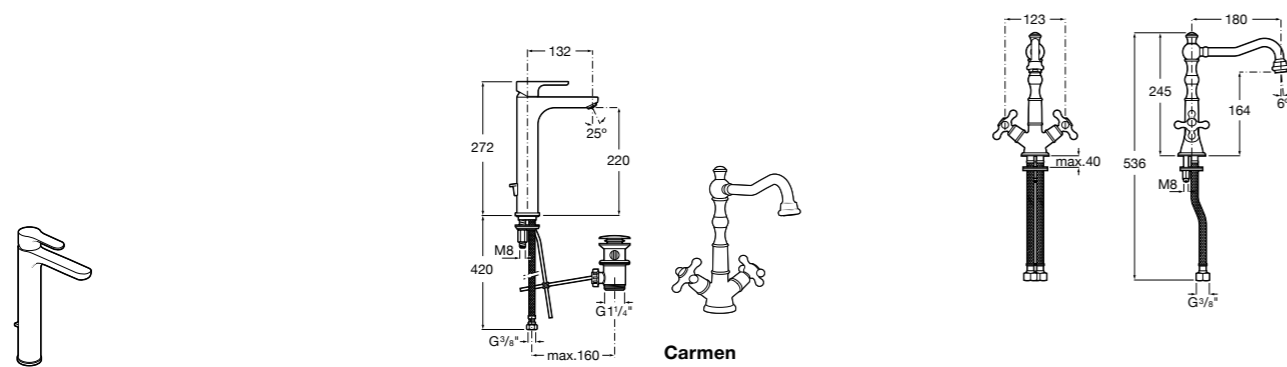

L20

5A3C09C00 Смеситель для раковины с высоким изливом, донным клапаном и гибкой подводкой. Cold start.

5A3H09C00 Смеситель для раковины с высоким изливом, гладкий корпус, с гибкой подводкой.

Carmen

5A384BC00 Смеситель для раковины с высоким поворотным изливом, донным клапаном click-clack и гибкой подводкой.