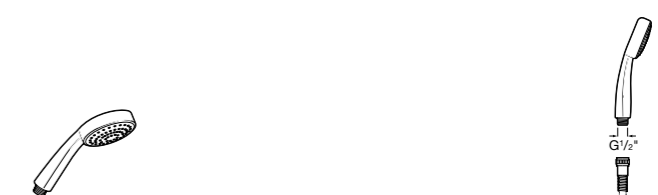

Natura 80/1

AG0082700R Душевая лейка с 1 функцией Rain.