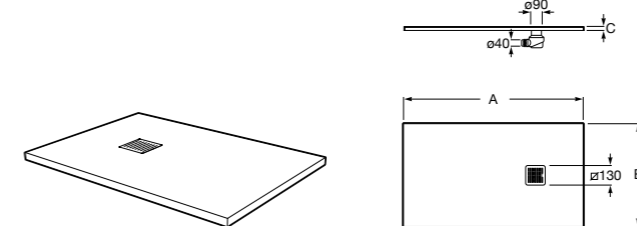

Terran

Ультралепкий душевой поддон, материал STONEX®. Противоскользящая поверхность с текстурой под камень. Включает слив gran caudal.

	A	B	C
До 2000 x 1400 x 33,5 Extra King size	2000	1400	33,5
До 1600 x 1400 x 31,6 Extra King size	1600	1400	31,6
До 2000 x 1000 x 31 King size	2000	1000	31
До 1800 x 1000 x 31	1800	1000	31
До 1600 x 1000 x 31	1600	1000	31
До 1400 x 1000 x 31	1400	1000	31
До 1200 x 1000 x 31	1200	1000	31
До 1800 x 900 x 31	1800	900	31
До 1600 x 900 x 31	1600	900	31
До 1400 x 900 x 31	1400	900	31
До 1200 x 900 x 28	1200	900	28
До 1000 x 900 x 26	1000	900	26
До 1800 x 800 x 31	1800	800	31
До 1600 x 800 x 31	1600	800	31
До 1400 x 800 x 31	1400	800	31
До 1200 x 800 x 28	1200	800	28
До 1000 x 800 x 26	1000	800	26
До 1800 x 750 x 31	1800	750	31
До 1600 x 750 x 31	1600	750	31
До 1400 x 750 x 31	1400	750	31
До 1200 x 750 x 28	1200	750	28
До 1000 x 750 x 26	1000	750	26
До 1800 x 700 x 31	1800	700	31
До 1600 x 700 x 31	1600	700	31
До 1400 x 700 x 31	1400	700	31
До 1200 x 700 x 28	1200	700	28
До 1000 x 700 x 26	1000	700	26

Размеры в мм