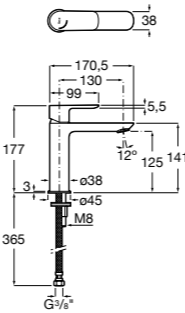

Cala

1. **5A336EC00** Смеситель для раковины, гладкий корпус, Mezzo, с гибкой подводкой. Cold start.