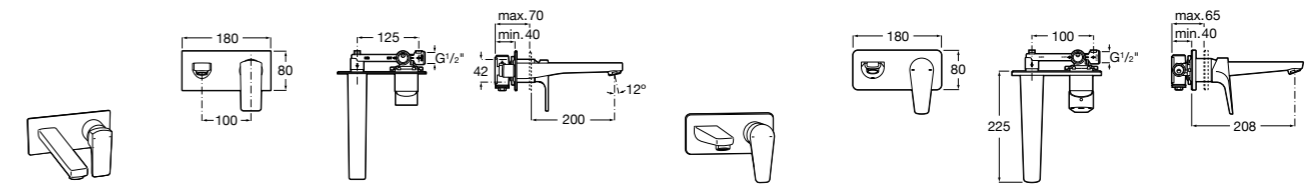

L90

5A3L20C00 Встраиваемый смеситель для раковины. Для установки вместе с арт. 525220603.

525220603 Универсальный монтажный блок для встраиваемого смесителя для раковины.

Atlas

5A3590C00 Встраиваемый смеситель для раковины. Для установки вместе с арт. 525220603.

525220603 Универсальный монтажный блок для встраиваемого смесителя для раковины.