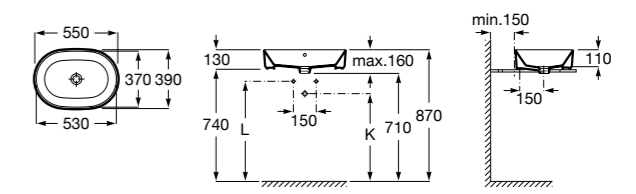

The Gap Round ©

3270Y0000 Накладная керамическая раковина. Смеситель не входит в комплект.