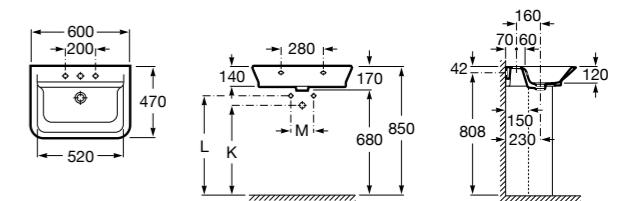

### Dama

- 327784000** Настенная керамическая раковина. Смеситель не входит в комплект.  
**337470000** Пьедестал для керамической раковины.  
**337471000** Полупьедестал для керамической раковины.

Размеры в мм