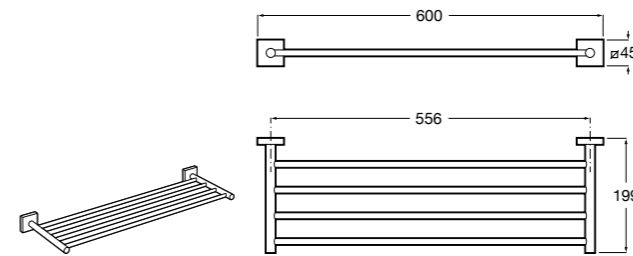

**Cubica**

- 816825001 Решетка для полотенец.

**Classica**

- 816814001 Решетка для полотенец.

Размеры в мм