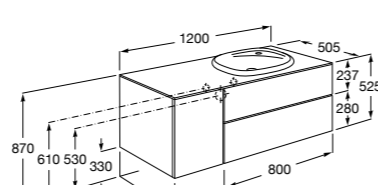

Beyond раковина справа

851413XXX Мебельный модуль для размещения встраиваемой раковины 585 мм справа. Раковины и смесители не входят в комплект.