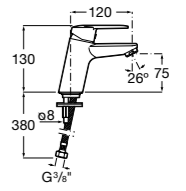

Размеры в мм

**Victoria**

- 5A3H25C0M** Смеситель для раковины, гладкий корпус, с гибкой подводкой.

**Brava**

- 5A4230C00** Кран для раковины (синий указатель).  
**5A4330C00** Кран для раковины (красный указатель).