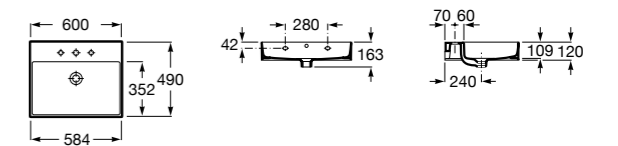

Inspira

1. **32752C..0** Настенная или накладная керамическая раковина из материала FINECERAMIC®. Смеситель не входит в комплект.