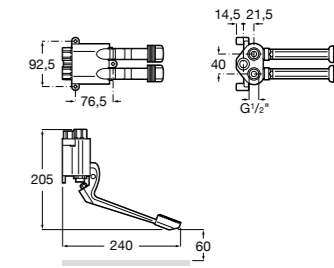

Instant Foot

505128700 Педальный смеситель. Установка на стене.