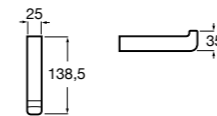

Tempo

817035001 Резервный держатель для туалетной бумаги. Хром.
817035022 Резервный держатель для туалетной бумаги. Покрытие Everlux титановый черный.