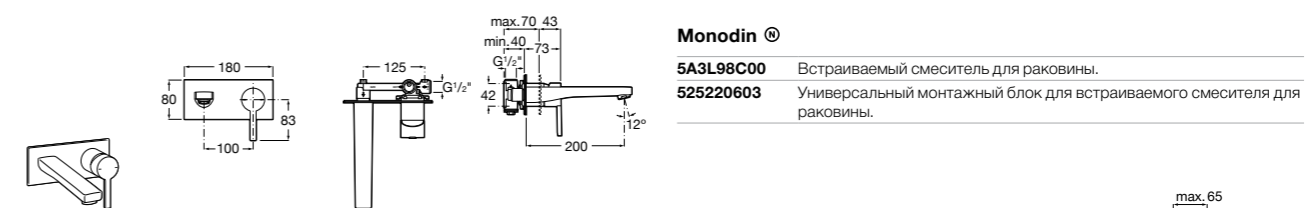

Naia

5A3596C00 Встраиваемый смеситель для раковины. Для установки вместе с арт. 525220603.

5A3596..0 Встраиваемый смеситель для раковины. Покрытие Everlux. Для установки вместе с арт. 525220603.

525220603 Универсальный монтажный блок для встраиваемого смесителя для раковины.

5252206.. Универсальный монтажный блок для встраиваемого смесителя для раковины. Покрытие Everlux.

Monodin ©

5A3L98C00 Встраиваемый смеситель для раковины.

525220603 Универсальный монтажный блок для встраиваемого смесителя для раковины.