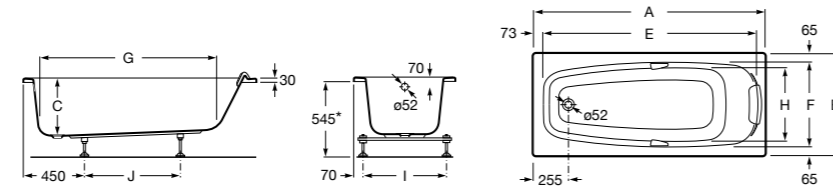

Sureste-N

Прямоугольная акриловая ванна с гидромассажем Total и набором для слива.

	A	B	C	E	F	G	H	I	J	Объем, л
248044001	1700	750	420	1540	620	1155	530	610	700	218
248042001	1700	700	420	1540	570	1155	465	560	700	198
248043001	1600	750	420	1440	620	1055	530	610	600	202
248041001	1600	700	420	1440	570	1055	465	560	600	183

Прямоугольная акриловая ванна с гидромассажем Tonis и набором для слива.

	A	B	C	E	F	G	H	I	J	Объем, л
248040001	1700	750	420	1540	620	1155	530	610	700	218
248038001	1700	700	420	1540	570	1155	465	560	700	198
248039001	1600	750	420	1440	620	1055	530	610	600	202
248037001	1600	700	420	1440	570	1055	465	560	600	183
248036001	1500	700	400	1340	570	965	465	560	500	160
248035001	1400	700	400	1240	570	865	465	560	400	145

Прямоугольная акриловая ванна с ручками.

	A	B	C	E	F	G	H	I	J	Объем, л
248001001	1700	750	420	1540	620	1155	530	610	700	218
248002001	1600	750	420	1440	620	1055	530	610	600	202
248006001	1400	700	400	1240	570	865	465	560	400	145

Размеры в мм