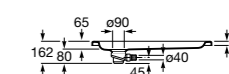

**Керамические душевые поддоны****Malta Walk-In**

Керамический душевой поддон с противоскользящим покрытием и с платформой венге.

373524000