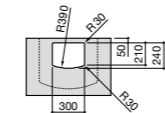

Hall

327621000 Настенная или накладная керамическая раковина. Смеситель не входит в комплект.