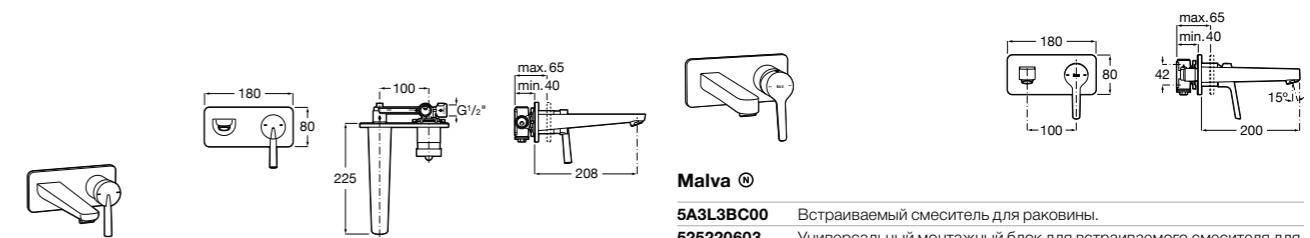

Malva ©

5A3L3BC00 Встраиваемый смеситель для раковины.

525220603 Универсальный монтажный блок для встраиваемого смесителя для раковины.

Pals ©

5A356DC00 Встраиваемый смеситель для раковины.

525220603 Универсальный монтажный блок для встраиваемого смесителя для раковины.