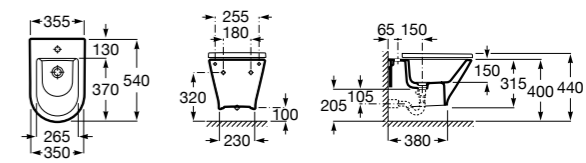

The Gap Round

3570N6000 Подвесное биде без крышки. Включает: комплект скрытого крепления. Смеситель не входит в комплект.

806D12001 Крышка для биде с механизмом «мягкое закрывание».

806D10001 Крышка для биде.