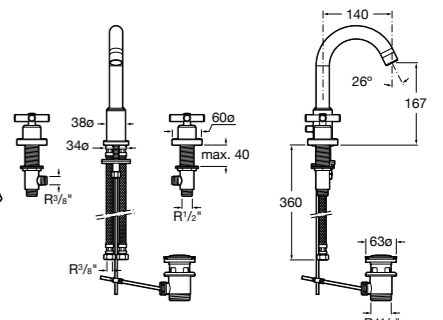

Loft

1. **5A443C00** Монтируемый на раковину смеситель с центральным поворотным изливом, донным клапаном и гибкой подводкой.