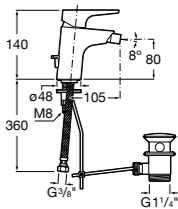

Atlas

5A6090C00 Смеситель для биде с регулятором направления потока, донным клапаном и гибкой подводкой.