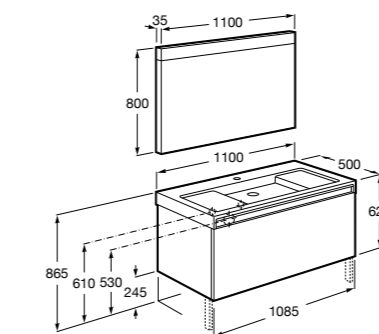

Мебельные модули для одной раковины 1100 мм

Stratum

851068XXX UNIK - Комплект мебели и раковины. Встроенные динамики Bluetooth®, внутреннее освещение (фиксированное или активируемое при открытии ящика). Встроенная розетка. Компактный сифон. Ножки и смеситель не входят в комплект.

851072XXX PASC - Комплект мебели, раковины и зеркала Prisma Comfort с подсветкой и системой антизапотевания, активируемой датчиками движения. Встроенные динамики Bluetooth®, внутреннее освещение (фиксированное или активируемое при открытии ящика). Встроенная розетка. Компактный сифон. Ножки и смеситель не входят в комплект.

816811336 Комплект из 2-х ножек.