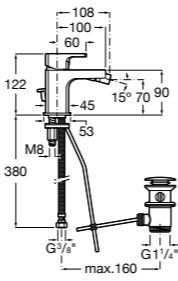

L90C

5A6A01C00 Смеситель для биде с регулятором направления потока, донным клапаном и гибкой подводкой. Cold start.