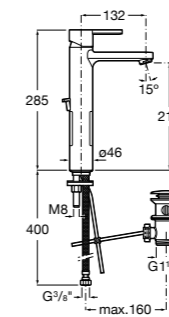

Naia

5A3496C00 Смеситель для раковины с высоким изливом, с донным клапаном и гибкой подводкой. Cold start.