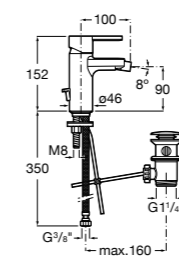

Naia

5A6096C00 Смеситель для биде с регулятором направления потока, донным клапаном и гибкой подводкой.

5A6A96..0 Смеситель для биде с регулятором направления потока и гибкой подводкой. Не включает донный клапан. Покрытие Everlux.