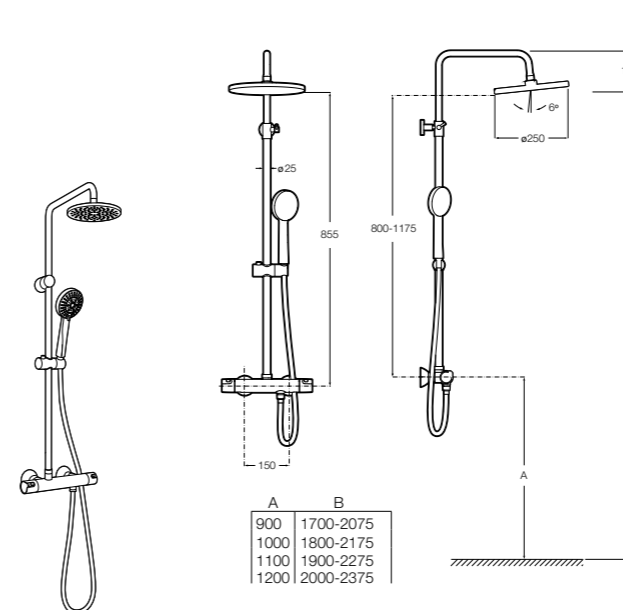

Victoria-T Basic

5A9F18C00 Душевая стойка со смесителем-термостатом. Включает верхний душ диаметром 250 мм, ручной душ диаметром 100 мм с одним режимом напора воды, гибкий металлический шланг 1,7 м и держатель с возможностью регулировки наклона и высоты.