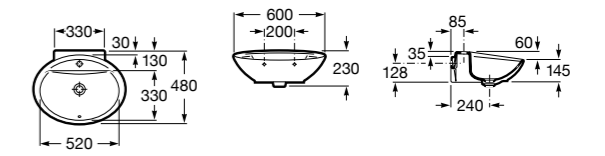

Fontana

1. **327877000** Настенная или накладная керамическая раковина. Смеситель не входит в комплект.