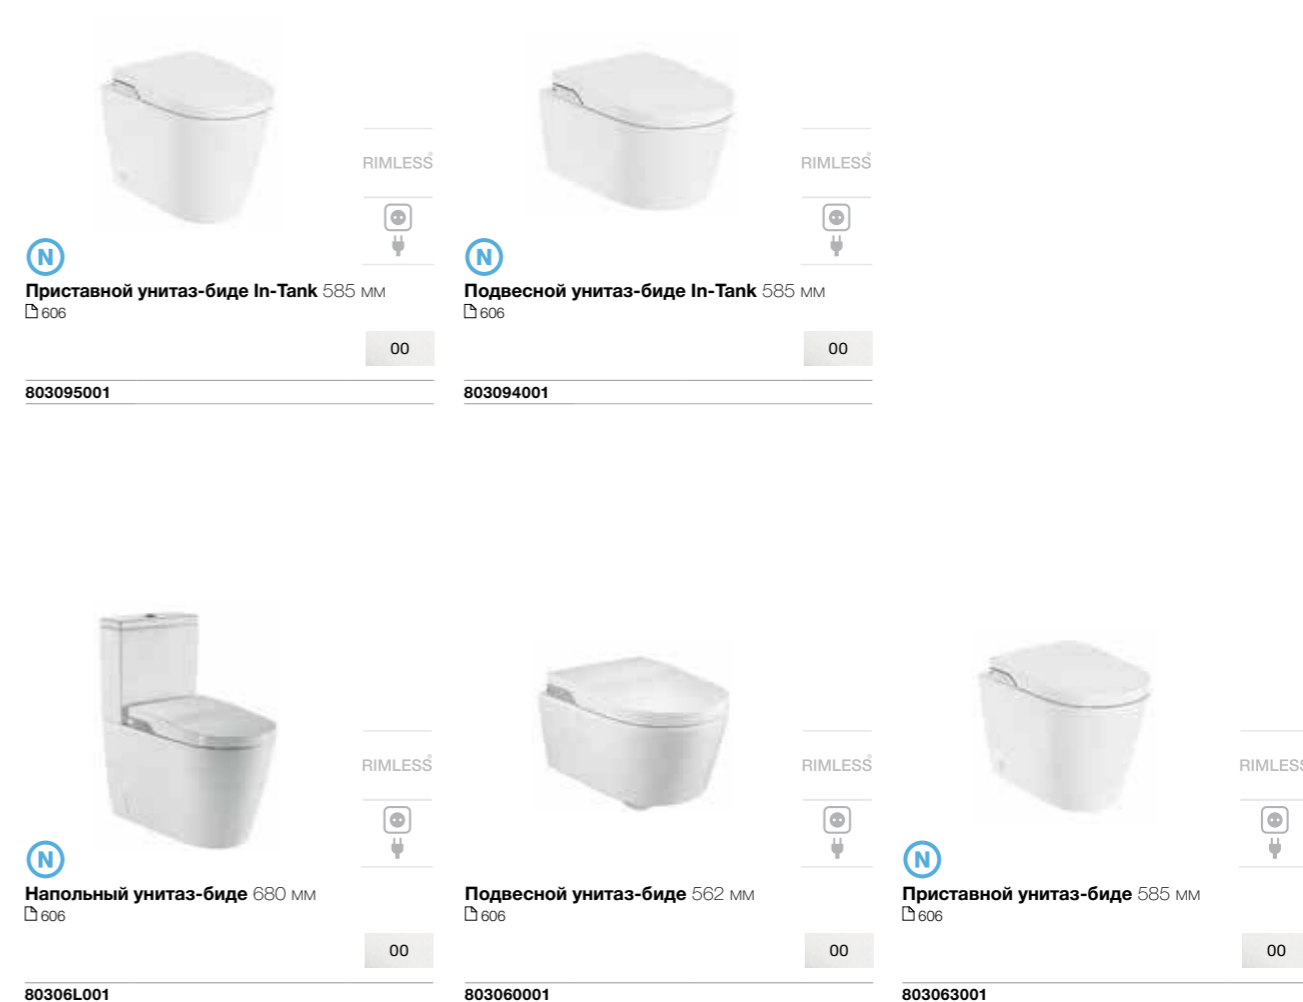

N

Приставной унитаз-биде In-Tank 585 мм
□ 606

RIMLESS

00

803095001

N

Подвесной унитаз-биде In-Tank 585 мм
□ 606

RIMLESS

00

803094001

N

Напольный унитаз-биде 680 мм
□ 606

RIMLESS

00

80306L001

N

Подвесной унитаз-биде 562 мм
□ 606

RIMLESS

00

803060001

N

Приставной унитаз-биде 585 мм
□ 606

RIMLESS

00

803063001

Омывание	Анальная зона	ДА	Пульт управления	Дистанционный	ДА	
	Дамский душ	ДА		Прямой доступ к функциям	ДА	
	Колебательное	ДА		Боковая вспомогательная панель	ДА	
	Подогрев воды	ДА		Разрядка ТОЛЬКО для модели IN-TANK	Бачок интегрирован в чашу	ДА
	Регулировка температуры воды	3 уровня			Объем смыва	4,5/3 л
	Регулировка интенсивности (давления) воды	3 уровня			Смыв без электричества	2/3 использования
Сушка	Регулировка положения форсунки	5 позиций	Гигиена	Съемное сиденье и крышка	ДА	
	Съемная форсунка	ДА		Самоочищающийся распылитель	ДА	
	Количество форсунок	1		Съемный распылитель	ДА	
Сиденье	Регулировка температуры	3 уровня	Технология Rimless	ДА		
	Обнаружение пользователя	ДА	Скрытые крепления	ДА		
	Система «Мягкое закрывание»	ДА	Энергосбережение	Функция энергосбережения	ДА	
	Цветовая гамма	Белый		Кнопка ON/OFF	ДА	
	Подсветка	ДА				
	Антибактериальный материал	ДА				
	Широкая и комфортная поверхность	ДА				

□ См. указанную страницу для получения дополнительной информации. Размеры указаны в мм.