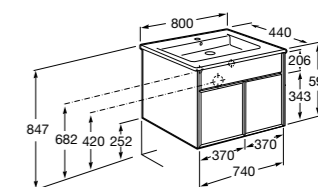

Up

ZRU9303012	Мебельный модуль белый глянцев.
327470000	Раковина The Gap Original 800.