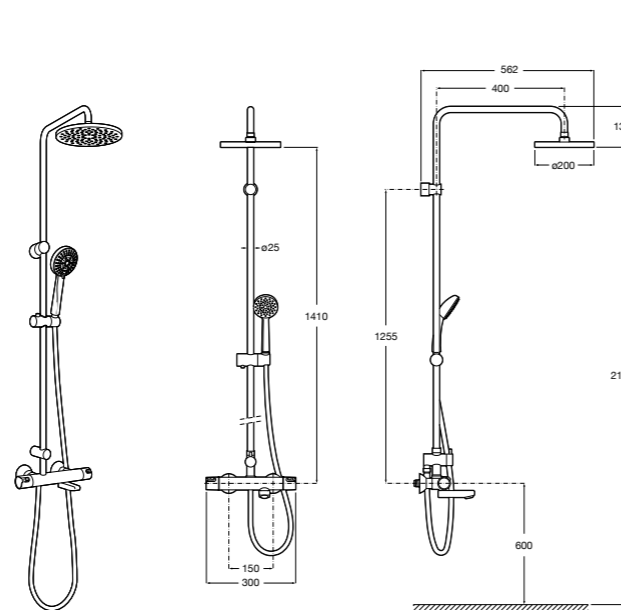

Victoria-T

5A2718C00* Душевая стойка со смесителем и термостатом для ванны и душа. С поворотным изливом. Включает: верхний душ диаметром 200 мм, ручной душ диаметром 100 мм с одним режимом напора воды, гибкий металлический шланг 1,7 м и держатель с возможностью регулировки наклона и высоты.