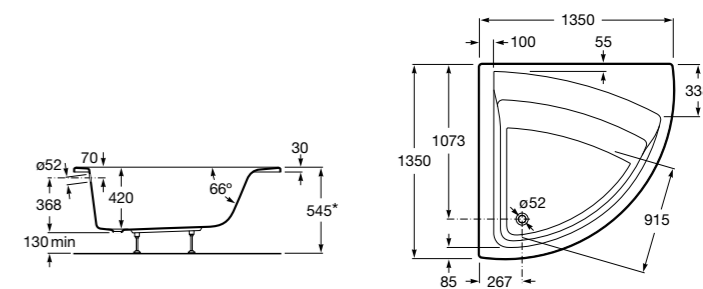

### Easy Угловая

**248188001** Симметричная угловая акриловая ванна с гидромассажем Tonis.

**248189000** Симметричная угловая акриловая ванна.

**259861000** Панель для акриловой ванны.

Размеры в мм

**Genova-N**