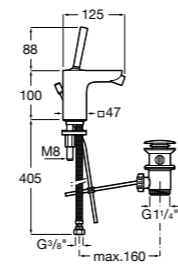

Pais ®

5A606DC00 Смеситель для биде с ручкой-джойстиком, регулятором направления потока, донным клапаном и гибкой подводкой.