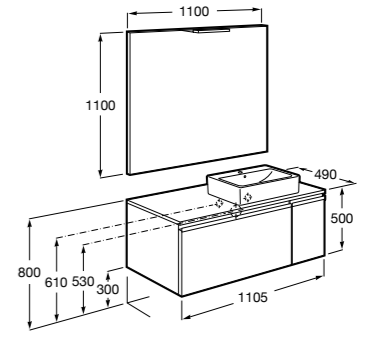

#### Heima раковина справа

**851005XXX** Мебельный модуль для раковины с рабочей поверхностью. Раковина и смеситель не входят в комплект. Модуль дополнительно обработан защитой от влаги.

**851043XXX** PASC - Комплект мебели, раковины и зеркала с подсветкой LED Smartlight. Компактный сифон. Раковина, ножки и смеситель не входят в комплект. Модуль дополнительно обработан защитой от влаги.