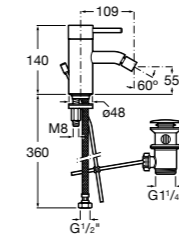

Lanta

5A6011C00 Смеситель для биде с регулятором направления потока, донным клапаном и гибкой подводкой.