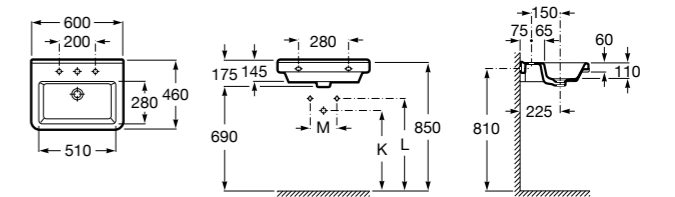

### Dama

- 327784000** Настенная керамическая раковина. Смеситель не входит в комплект.  
**337470000** Пьедестал для керамической раковины.  
**337471000** Полупьедестал для керамической раковины.

Размеры в мм