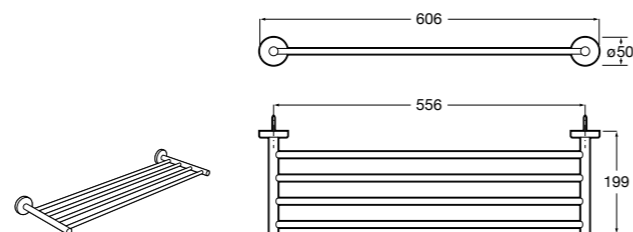

Compas

1. 817361001 Решетка для полотенец.

Размеры в мм