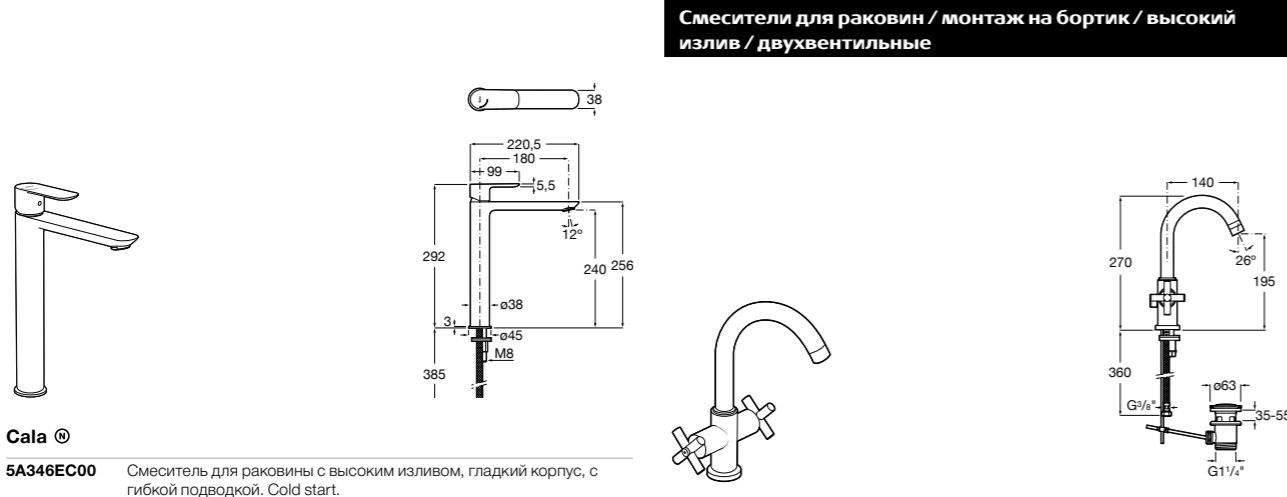

Cala ©

5A346EC00 Смеситель для раковины с высоким изливом, гладкий корпус, с гибкой подводкой. Cold start.

Loft

5A3043C00 Смеситель для раковины с высоким поворотным изливом, донным клапаном и гибкой подводкой.