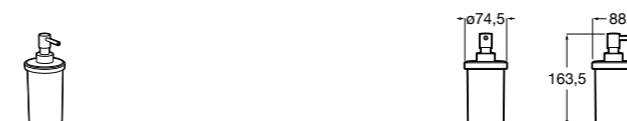

Nuova

816532001 Диспенсер на столешницу.