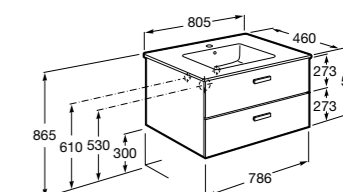

Victoria Nord

ZRU9000032	Мебельный модуль белый глянцев.
ZRU9000031	Мебельный модуль венге.
32799C000	Раковина Victoria Unik 800.