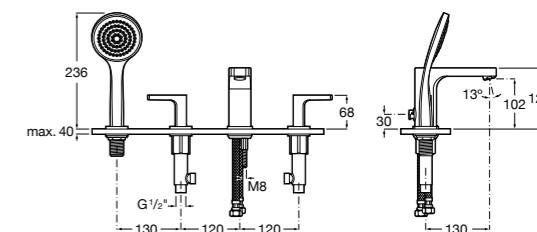

Insignia

5A183AC00 Монтируемый на край ванны двухвентильный смеситель для ванны-душа с изливом 130 мм, с душевой лейкой и гибким шлангом.

L90

5A9801C00 Монтируемый на край ванны двухвентильный смеситель для ванны-душа с изливом 197 мм, с душевой лейкой и гибким шлангом.

L90

5A9901C00 Монтируемый на край ванны двухвентильный смеситель для ванны-душа с изливом 130 мм, с душевой лейкой и гибким шлангом.

L90

5A0901C00 Монтируемый на край ванны однорычажный смеситель для ванны-душа, гибкая душевая лейка L90 1,75 м. Излив 197 мм.

Размеры в мм

L90

5A1801C00 Монтируемый на край ванны двухвентильный смеситель для ванны-душа с изливом 130 мм, с душевой лейкой и гибким шлангом.

Pals ©

5A986DC00 Монтируемый на край ванны смеситель для ванны-душа с центральным изливом, с переключателем и душевой лейкой.

Loft

5A0943C00 Монтируемый на край ванны смеситель с высоким изливом для ванны и душа с переключателем, душевой лейкой и гибким душевым шлангом 1,75 м.

Carmen

5A094BC00 Встраиваемый смеситель для ванны-душа с переключателем потока.

Размеры в мм