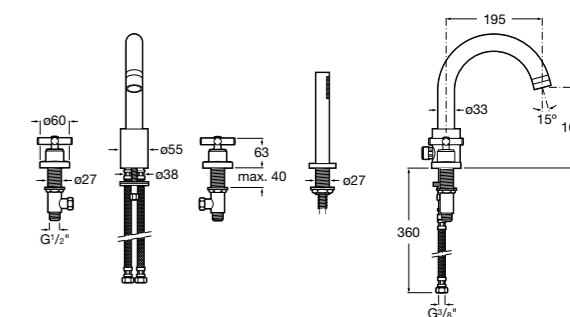

Pals ©

5A986DC00 Монтируемый на край ванны смеситель для ванны-душа с центральным изливом, с переключателем и душевой лейкой.