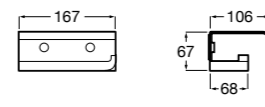

**816811001** Держатель для туалетной бумаги с крышкой.

Размеры в мм

**Record**

**817665001** Держатель для туалетной бумаги с крышкой.

**Hotel's**

**816383001** Держатель для туалетной бумаги без крышки.