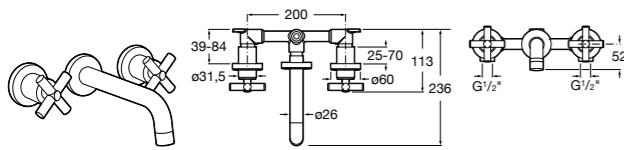

**525220603** Универсальный монтажный блок для встраиваемого смесителя для раковины.

Размеры в мм

**Смесители для раковин / встраиваемые /  
двухвентильные**

**Insignia**
**5A453AC00** Встраиваемый смеситель для раковины.