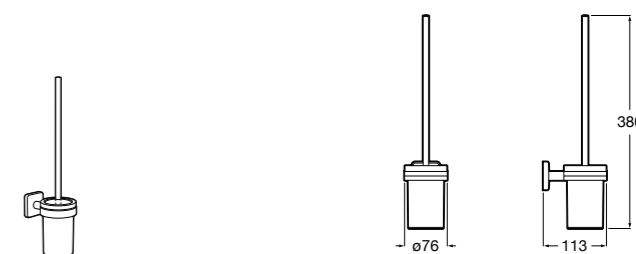

Размеры в мм

**Victoria**  
**816666001** Настенный держатель для щетки. Крепление на болты или клей.

**Victoria**  
**816667001** Настенный держатель для щетки. Крепление на болты или клей.

**Onda**  
**3870ZE000** Настенный держатель для щетки.