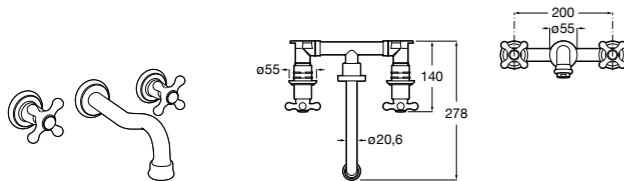

Carmen

5A474BC00 Встраиваемый в стену смеситель для раковины.

Смесители для биде / монтаж на бортик / однорычажные