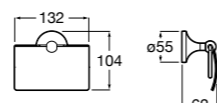

**816811001** Держатель для туалетной бумаги с крышкой.

Размеры в мм

**Record**

**817665001** Держатель для туалетной бумаги с крышкой.

**Hotel's**

**816383001** Держатель для туалетной бумаги без крышки.