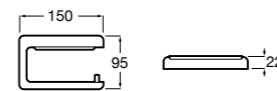

Аксессуары / держатели для туалетной бумаги без крышки и резервные

Tempo

817034001 Держатель для туалетной бумаги без крышки. Хром.
817034022 Держатель для туалетной бумаги без крышки. Покрытие Everlux титановый черный.