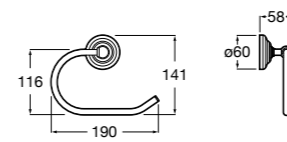

Carmen

817004001 Держатель для туалетной бумаги без крышки.